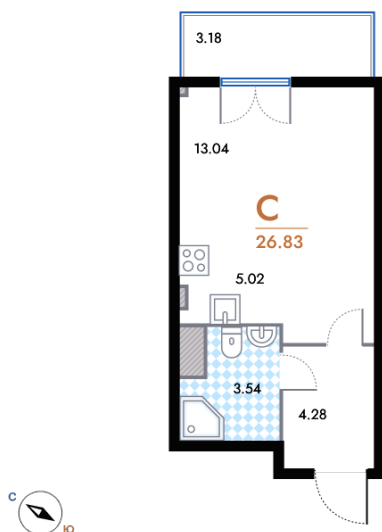

## Студия №64

17 507 490 руб.

Цена по спецпредложению

19 451 250 руб.

Базовая цена

Общая площадь	Этаж	Дом
27.3 м <sup>2</sup>	8/8	3

ДОМ  
НА ПЛАНЕ КОМПЛЕКСАКВАРТИРА  
НА ПЛАНЕ ЭТАЖА ПЕТРОВСКИЙ ОСТРОВЭлитный жилой комплекс  
NEVA RESIDENCE