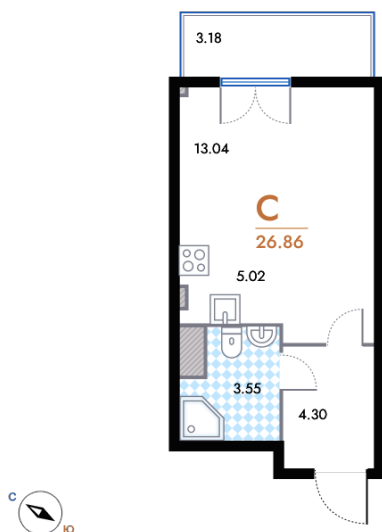

Студия №55

14 058 940 руб.

Цена по спецпредложению

15 620 740 руб.

Базовая цена

Общая площадь Этаж Дом

27.4 м² 7/8 3

ДОМ
НА ПЛАНЕ КОМПЛЕКСАКВАРТИРА
НА ПЛАНЕ ЭТАЖА