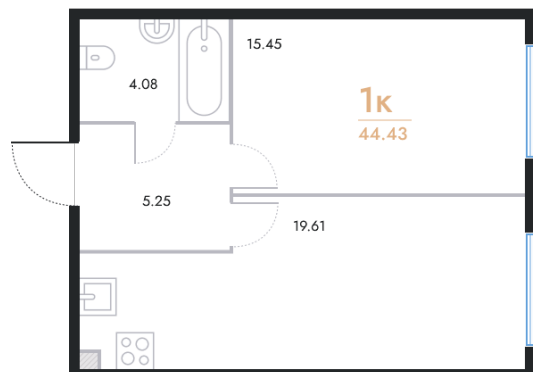

Однокомнатная №248

17 915 700 руб.

Цена по спецпредложению

20 834 900 руб.

Базовая цена

ДОМ
НА ПЛАНЕ КОМПЛЕКСАКВАРТИРА
НА ПЛАНЕ ЭТАЖА

ПЕТРОВСКИЙ ОСТРОВ

Элитный жилой комплекс
NEVA RESIDENCE