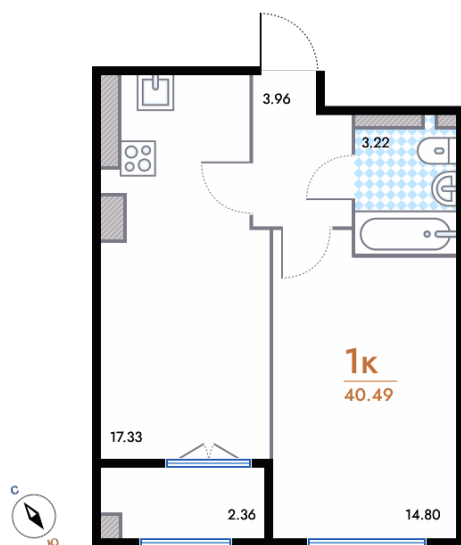

## Однокомнатная №72

17 855 090 руб.

Цена по спецпредложению

19 837 180 руб.

Базовая цена

Общая площадь Этаж Дом

40.7 м<sup>2</sup> 6/8 2ДОМ  
НА ПЛАНЕ КОМПЛЕКСАКВАРТИРА  
НА ПЛАНЕ ЭТАЖА

ПЕТРОВСКИЙ ОСТРОВ