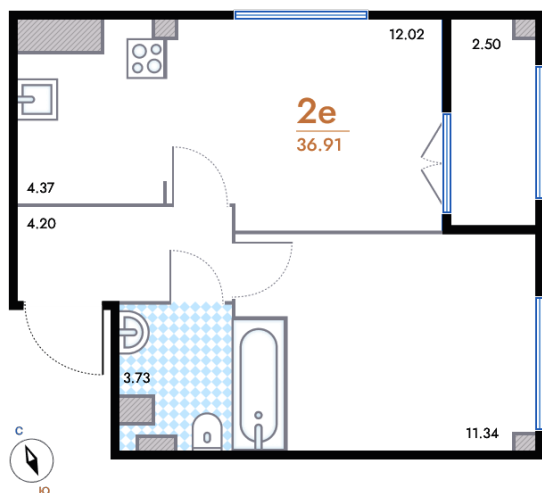

Однокомнатная №163

18 250 320 руб.

Цена по спецпредложению

20 277 720 руб.

Базовая цена

Общая площадь	Этаж	Дом
37.2 м ²	6/8	2

ДОМ
НА ПЛАНЕ КОМПЛЕКСАКВАРТИРА
НА ПЛАНЕ ЭТАЖА

ПЕТРОВСКИЙ ОСТРОВ