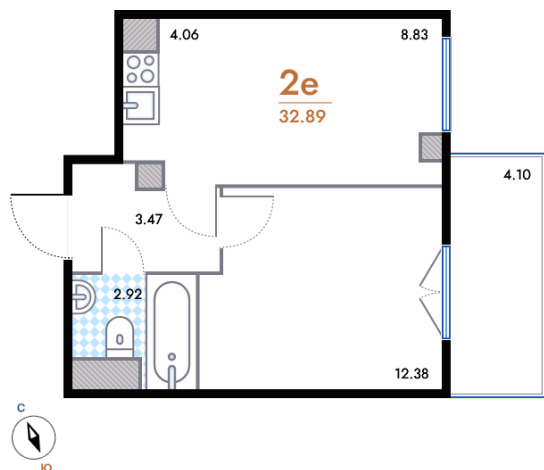

Однокомнатная №175

17 853 040 руб.

Цена по спецпредложению

19 837 440 руб.

Базовая цена

Общая площадь Этаж Дом

32.8 м² 8/8 2

ДОМ
НА ПЛАНЕ КОМПЛЕКСАКВАРТИРА
НА ПЛАНЕ ЭТАЖА